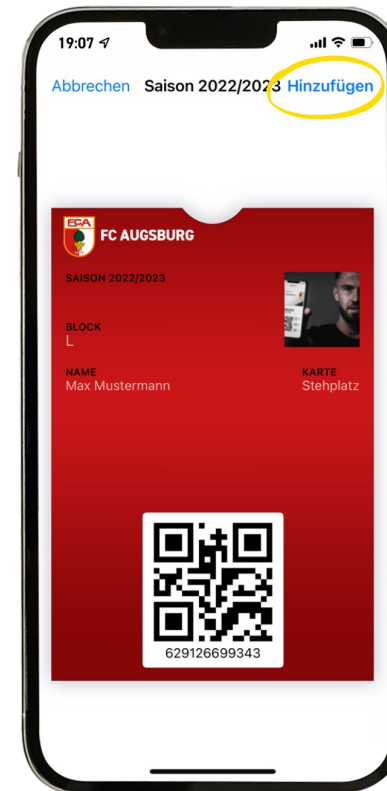

WALLET

Mobile Dauerkarte

Schritt 1

im Wallet

Login im Online Ticketshop

Dauerkarte unter
„MEINE MOBILEN TICKETS“
aufrufen

Aufrufen der pkpass-Datei

Füge die pkpass-Datei zu Deiner
persönlichen Wallet hinzu

Mobile Dauerkarte

Schritt 2

im Wallet

Dein Ticket ist nun in Deiner
Wallet gespeichert

Um Zutritt zum Stadion zu
erhalten, hältst Du den
angezeigten QR-Code bequem
unter den Drehkreuz Scanner