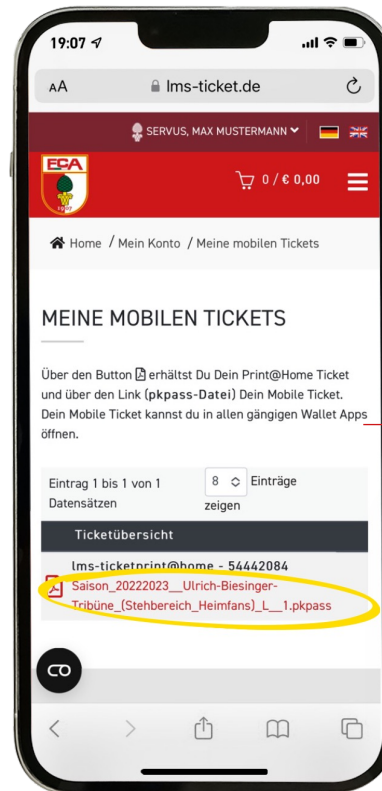

WALLET

Mobile Dauerkarte

Schritt 1

im Wallet

Login im Online Ticketshop

Dauerkarte unter
„MEINE MOBILEN TICKETS“
aufrufen

Aufrufen der pkpass-Datei

Füge die pkpass-Datei zu Deiner
persönlichen Wallet hinzu

Mobile Dauerkarte

Schritt 2

im Wallet

Dein Ticket ist nun in Deiner
Wallet gespeichert

Um Zutritt zum Stadion zu
erhalten, hältst Du den
angezeigten QR-Code bequem
unter den Drehkreuz Scanner