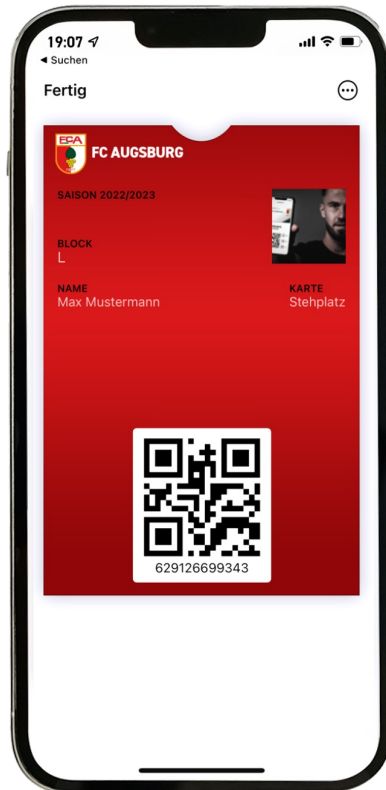

WALLET

Mobile Dauerkarte

Schritt 1

im Wallet

Login im Online Ticketshop

Dauerkarte unter
„MEINE MOBILEN TICKETS“
aufrufen

Aufrufen der pkpass-Datei

Füge die pkpass-Datei zu Deiner
persönlichen Wallet hinzu

Mobile Dauerkarte

Schritt 2

im Wallet

Dein Ticket ist nun in Deiner
Wallet gespeichert

Um Zutritt zum Stadion zu
erhalten, hältst Du den
angezeigten QR-Code bequem
unter den Drehkreuz Scanner