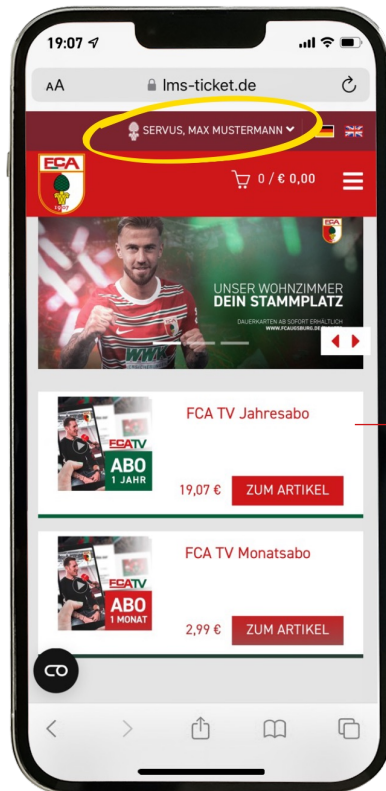

WALLET

Mobile Dauerkarte

Schritt 1

im Wallet

Login im Online Ticketshop

Dauerkarte unter
„MEINE MOBILEN TICKETS“
aufrufen

Aufrufen der pkpass-Datei

Füge die pkpass-Datei zu Deiner
persönlichen Wallet hinzu

Mobile Dauerkarte

Schritt 2

im Wallet

Dein Ticket ist nun in Deiner
Wallet gespeichert

Um Zutritt zum Stadion zu
erhalten, hältst Du den
angezeigten QR-Code bequem
unter den Drehkreuz Scanner