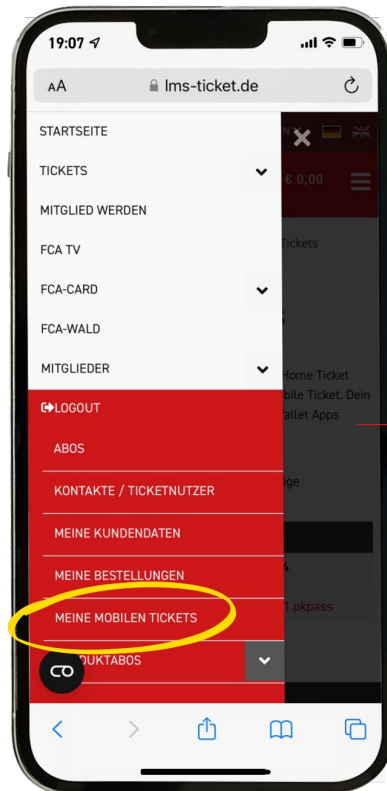

WALLET

Mobile Dauerkarte

Schritt 1

im Wallet

Login im Online Ticketshop

Dauerkarte unter
„MEINE MOBILEN TICKETS“
aufrufen

Aufrufen der pkpass-Datei

Füge die pkpass-Datei zu Deiner
persönlichen Wallet hinzu

Mobile Dauerkarte

Schritt 2

im Wallet

Dein Ticket ist nun in Deiner
Wallet gespeichert

Um Zutritt zum Stadion zu
erhalten, hältst Du den
angezeigten QR-Code bequem
unter den Drehkreuz Scanner